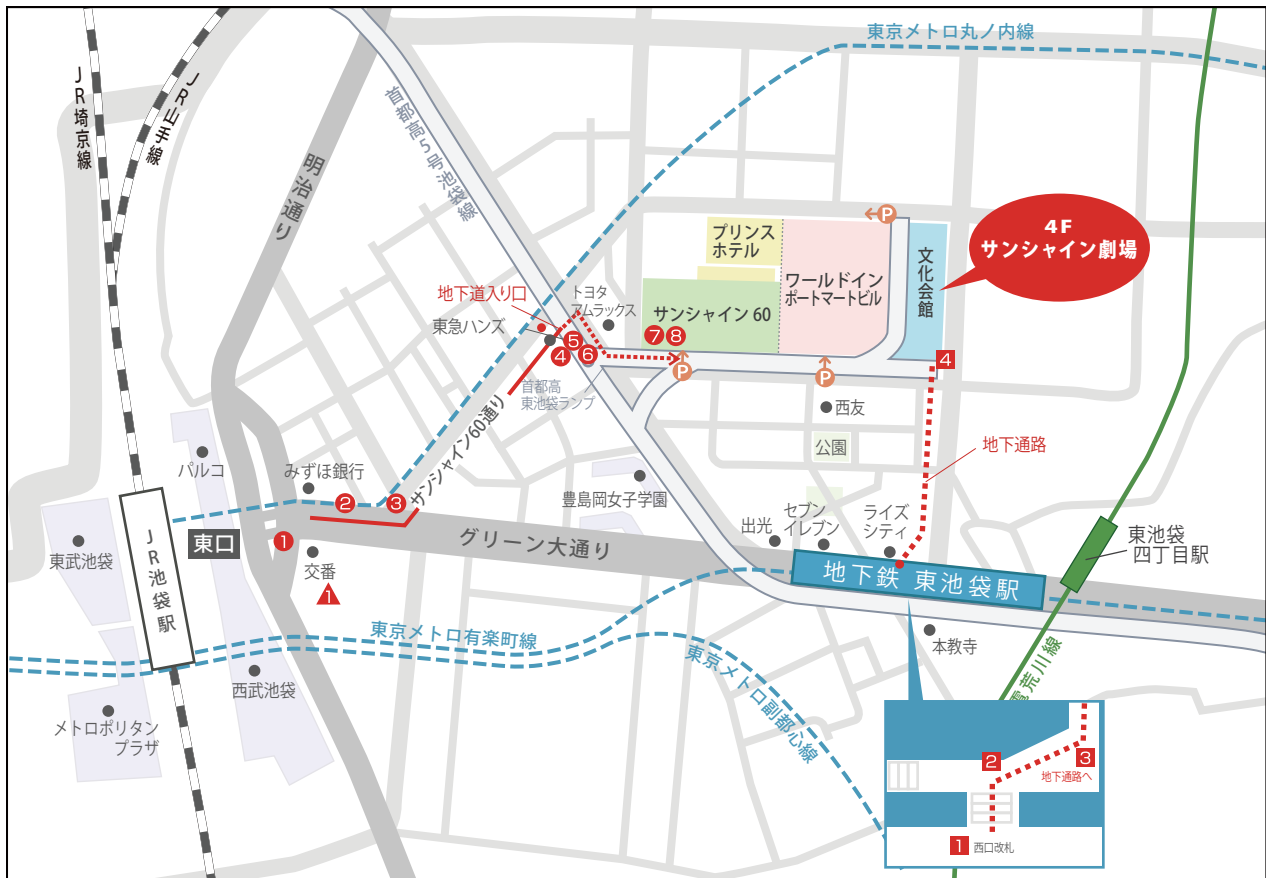

# アクセスマップ

## 東京メトロ 東池袋駅 西口改札 地下通路より

## JR 池袋駅より

## 交通案内

- 電車**
- ・東京メトロ有楽町線 東池袋駅 西口改札地下通路より徒歩5分
  - ・JR山手線・埼京線 池袋駅 東口(35番出口)より徒歩15分
  - ・東京メトロ丸の内線 池袋駅 東口(35番出口)より徒歩15分
  - ・西武池袋線 池袋駅 東口より徒歩15分
  - ・東武東上線 池袋駅 東口より徒歩15分
  - ・東京メトロ副都心線 池袋駅 東口より徒歩20分
  - ・都電荒川線 東池袋4丁目停留所より徒歩10分
- 車**
- ・首都高速道路東池袋出口より地下駐車場に直結
  - (1,800台収容/年中無休 24時間営業/30分 250円(税込))
  - ※車高 2.1mまで